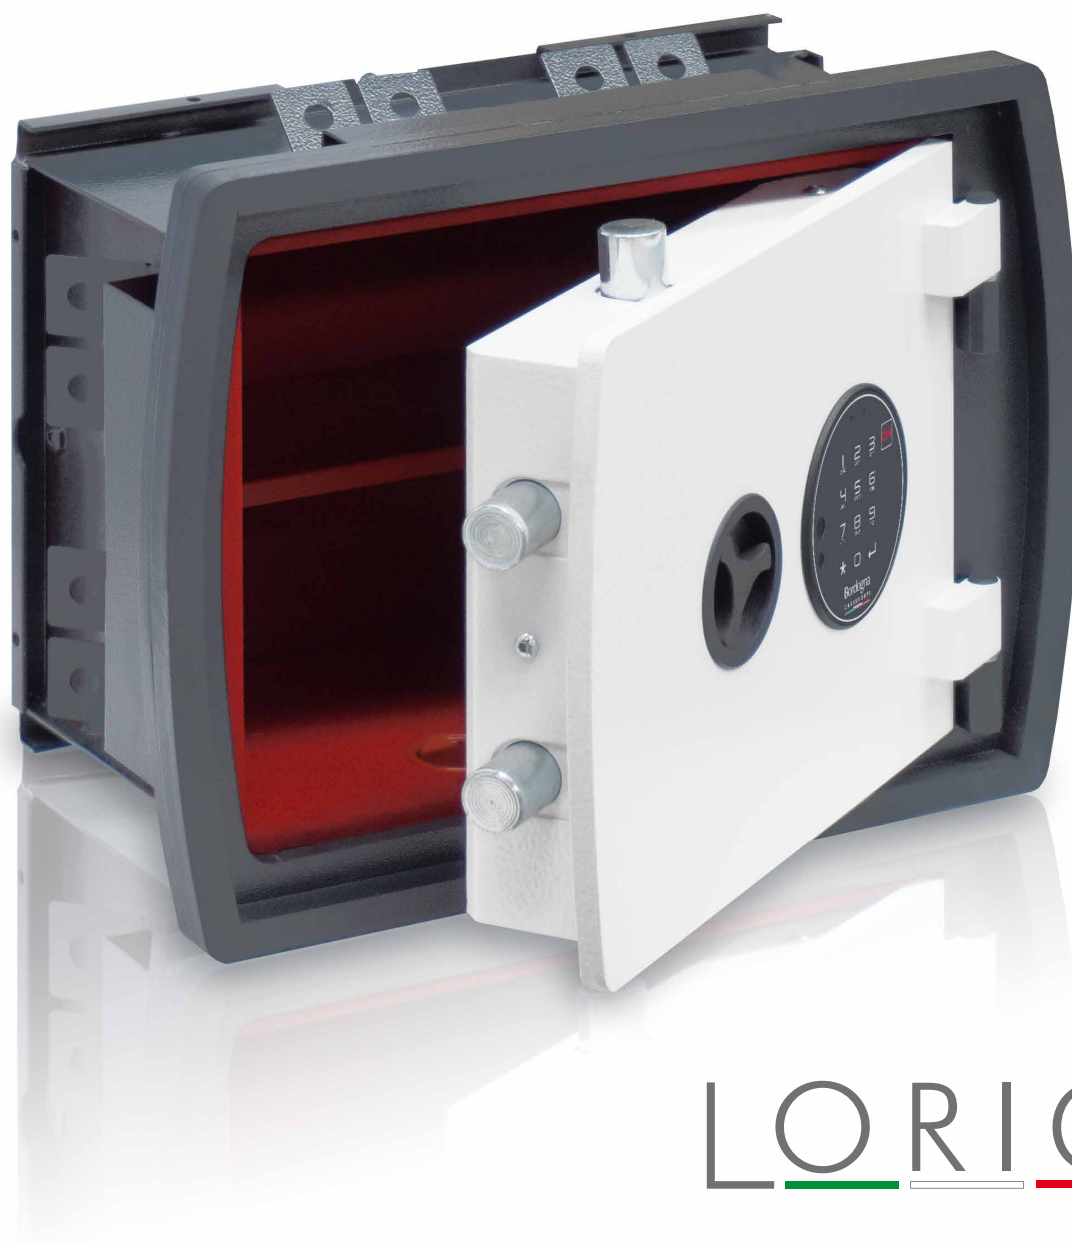

LORICA
PIÙ

Bordogna
CASSEFORTI
MADE IN ITALY

LORICA PIÙ: la evolución de la caja fuerte de empotrar
LORICA PIÙ: l'évolution du coffre-fort à emmurer

LORICA
PIÙ

Bordogna Casseforti aumenta el nivel y propone, una vez más, un producto profesional hecho para responder con determinación a la creciente necesidad de protección en materia de robos, sobretodo en las casas.

El resultado es LORICA PIÙ, la caja fuerte certificada contra la efracción EN 1143-1 en Clase 0.

Particularmente eficaz contra la efracción con herramientas de disco, tanto que es improbable la apertura con un ataque frontal, incluso con herramientas de corte profesional.

Bordogna Casseforti augmente le niveau et propose, encore une fois, un produit professionnel conçu pour répondre avec détermination au besoin croissant de protection contre le vol, en particulier dans le logement.

Le résultat est LORICA PIÙ, le coffre-fort certifié contre l'effraction EN 1143-1 grade 0.

Il offre une résistance élevée en cas d'effraction avec un disque de coupe, ce qui rend peu probable l'ouverture de la porte par une attaque frontale, même avec des outils de coupe professionnels.