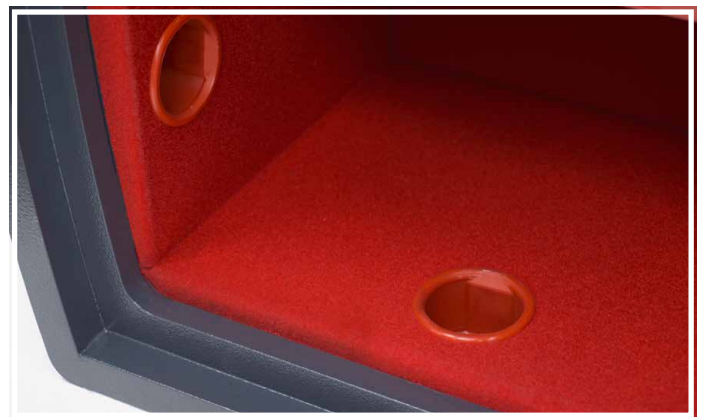

- + Resistente contra la efracción de disco de corte
- + Anti-hundimiento y anti-efracción
- + Certificada EN 1143-1 en Clase 0 y contenido interno asegurable hasta 52.000 €
- + La puerta se puede desmontar para una mayor privacidad en su fase de instalación
- + Doble plancha al manganeso anti-perforación para protección de las cerraduras
- + Sistema de anclaje reforzado "Wing"
- + Cerraduras intercambiables certificadas EN 1300
- + Interior forrado en terciopelo de alta calidad.
- + Posibilidad de añadir cajones interiores para joyas
- + Diseño y producción completamente MADE IN ITALY

- + Résistant à l'effraction avec disque de coupe
- + Incassable et résistant à la déchirure
- + Certifié EN 1143-1 grade 0 et contenu interne assurable jusqu'à 52.000 €
- + Porte amovible pour plus de privacy lors de l'installation
- + Double plaque de manganèse anti-perforation pour la protection des serrures
- + Système d'ancrage renforcé «Wing»
- + Serrures interchangeable certifiées EN 1300
- + Intérieur en velours de haute qualité
- + Possibilité d'ajouter des coffrets à bijoux
- + Conception et production complètement MADE IN ITALY