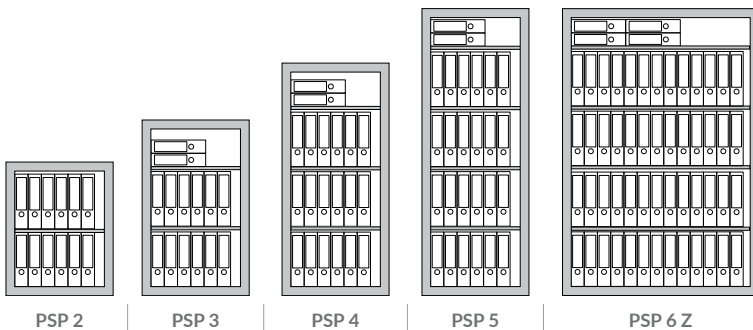

# PSP

CASSEFORTI IGNIFUGHE  
FIREPROOF SAFES  
COFFRES-FORTS IGNIFUGES  
FEUERSICHERE SICHERUNGSSCHRÄNKE  
CAJAS IGNIFUGAS

- Serie di cassaforti per certificata contro lo scasso in grado I secondo la Normativa Europea EN 1143-1. Sicurezza antincendio certificata 60 minuti S60P per documenti cartacei (max 170° all'interno della cassaforte)
- Questa serie di cassaforti è stata inoltre sottoposta a una prova d'urto da un'altezza di 9,15 m
- Protezione antifurto e antincendio di alta qualità
- Predisposizione per l'ancoraggio a pavimento (materiale di fissaggio incluso)
- Sporgenza maniglia: 76 mm

- Document protection safe with certified security grade I according to EN 1143-1 and 60 minutes certified fire security S60P for paper documents (max 170° inside of safe)
- This safe series was additionally subjected to an impact test from 9.15 m height
- High quality anti theft and anti fire protection
- Double-walled body throughout
- Designed to be fixed to floor (securing material included)
- Handle juts out 76 mm

- Coffre-fort pour documents certifiés en classe I selon EN 1143-1 et également certifiée S60P 60 minutes pour les documents papier (max 170° à l'intérieur du coffre-fort)
- Cette série de coffres-forts a en outre été soumise à un test de choc à partir de 9,15 m de hauteur
- Protection antivol et anti-incendie de haute qualité
- Préparé en standard pour fixation au sol (matériau de fixation inclus)
- Poignée saillante: 76 mm

- Caja fuerte de protección de documentos certificada en grado I según EN 1143-1 y 60 minutos de seguridad contra incendios certificada S60P para documentos en papel (máx. 170° dentro de la caja fuerte)
- Esta serie se sometió además a una prueba de impacto desde una altura de 9,15 m
- Protección antirrobo y antiincendios de alta calidad
- Provista de serie con orificios en el fondo para su fijación al suelo (material de fijación incluido)
- Saliente maneta: 76 mm