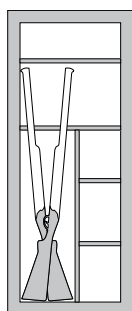

TRAPPER 610