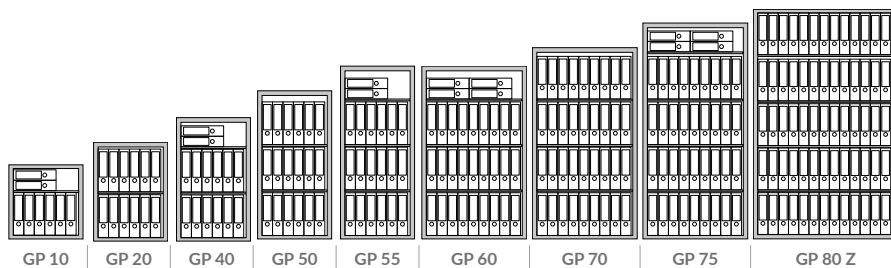

GP 50/C

GP 40/C

- La serie di casseforti certificate EN 1143-1 al Livello I, GP vanta una grande varietà di modelli e dimensioni in grado di rispondere a qualsiasi esigenza di spazio. La costruzione a doppia parete assicura un'ottimale protezione contro gli attacchi con mezzi di scasso meccanici e termici
- Cerniera sagomata a profilo antistrappo
- Acciaio al manganese a protezione dei meccanismi
- Predisposizione per l'ancoraggio a pavimento (materiale di fissaggio incluso)
- Sporgenza maniglia: 62 mm

- Free-standing strong box compliant with EN 1143-1 Grade I for a multitude of uses. For storing documents, keys or for protecting cash
- Anti-tearing, shaped hinges
- Manganese-based steel for the protection of mechanisms
- Designed to be fixed to floor (securing material included)
- Handle juts out 62 mm

Model	Code	Material	Dimensions (mm)	Weight (Kg)	Height (Lt)	Depth (mm)
GP 10/C	003830-60000	C	600 × 600 × 500	190	103	1
GP 20/C	003840-60000	C	800 × 600 × 500	230	142	2
GP 40/C	003850-60000	C	1000 × 600 × 500	310	180	2
GP 50/C	003860-60000	C	1200 × 600 × 500	330	219	2
GP 55/C	003861-60000	C	1400 × 600 × 550	430	293	3
GP 60/C	003870-60000	C	1400 × 850 × 550	510	431	3
GP 70/C	003880-60000	C	1550 × 850 × 550	580	479	3
GP 75/C	003881-60000	C	1750 × 850 × 550	680	544	4
GP 80 Z/C*	003890-60000	C	1900 × 1200 × 550	829	859	4