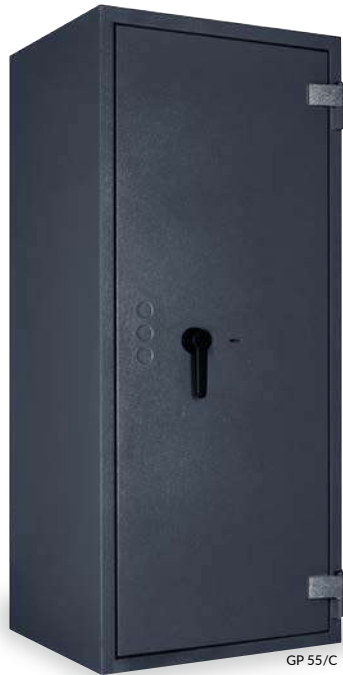

GP

EN 1143-1

I

EN 1300

A

36 mm

7024

GP 55/C