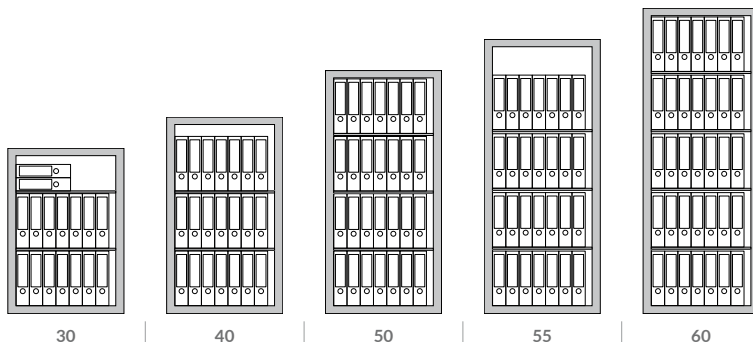

Model	Code	Lock	Dimensions (H x W x D)	Weight (Kg)	Volume (Lt)	Shelves
013362-60104	RUBIN PRO SB 30/C	C	1060 × 745 × 628	963 × 640 × 450	Kg 580 Lt 277	2
013363-60106	RUBIN PRO SB 40/C	C	1260 × 745 × 628	1163 × 640 × 450	Kg 670 Lt 335	2
013364-60107	RUBIN PRO SB 50/C	C	1560 × 745 × 628	1463 × 640 × 450	Kg 850 Lt 421	3
013365-60103	RUBIN PRO SB 55/C	C	1760 × 745 × 628	1663 × 640 × 450	Kg 880 Lt 479	3
013365-60104	RUBIN PRO SB 60/C	C	1960 × 745 × 628	1863 × 640 × 450	Kg 970 Lt 536	4

VARIANTI SERRATURE - OPTIONAL LOCKS - VARIANTE DE SERRURES - SCHLOSSVARIANTEN - CERRADURAS OPCIONALES

D M52	J PREMIER	L PULSE	N DIGI TECH	P MINI TECH

C M52	E M52	K PREMIER	M PULSE	O DIGITECH	Q MINITECH

ACCESSORI - ACCESSORIES - ACCESSOIRES - ZUBEHÖR - ACCESORIOS

900033-00350 Ripiano supplementare · Additional Shelf · Tablette supplémentaire · Zusätzlicher Fachboden · Estante adicional