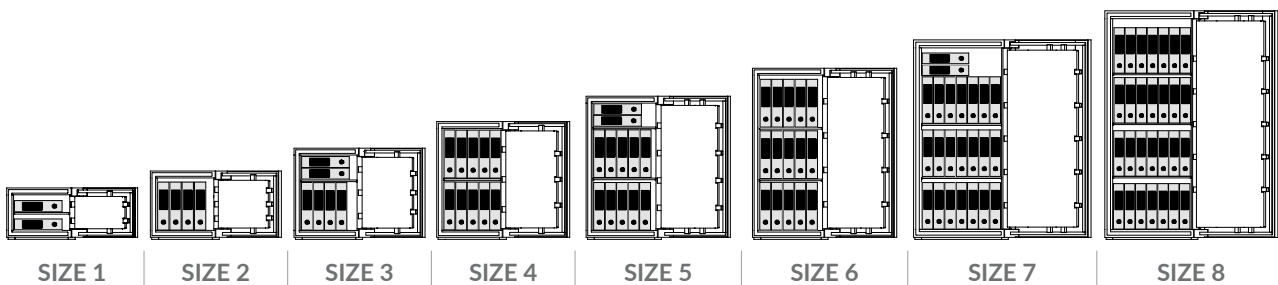

SIZE 1

SIZE 2

SIZE 3

SIZE 4

SIZE 5

SIZE 6

SIZE 7

SIZE 8

Barcode	Model	Material	Dimensions (mm)	Weight (Kg)	Length (L)	Depth (D)	Shelves
123.78. . . .000	SIZE 1/E	E	375 × 510 × 480	260 × 410 × 297	Kg 160	L 32	1
123.80. . . .000	SIZE 2/E	E	495 × 510 × 480	380 × 410 × 297	Kg 195	L 46	1
123.82. . . .000	SIZE 3/E	E	665 × 510 × 480	550 × 410 × 297	Kg 235	L 67	1
123.83. . . .000	SIZE 3/E SX*	E	665 × 510 × 480	550 × 410 × 297	Kg 235	L 67	1
123.84. . . .000	SIZE 4/E	E	845 × 510 × 480	730 × 410 × 297	Kg 285	L 89	2
123.85. . . .000	SIZE 4/E SX*	E	845 × 510 × 480	730 × 410 × 297	Kg 285	L 89	2
123.86. . . .000	SIZE 5/E	E	1045 × 560 × 530	930 × 460 × 347	Kg 380	L 148	2
123.88. . . .000	SIZE 6/E	E	1245 × 560 × 530	1130 × 460 × 347	Kg 435	L 180	2
123.90. . . .000	SIZE 7/E	E	1495 × 720 × 620	1360 × 600 × 427	Kg 670	L 348	2
123.92. . . .000	SIZE 8/E	E	1745 × 720 × 620	1610 × 600 × 427	Kg 730	L 412	3

ACCESSORI · ACCESSORIES · ACCESSOIRES · ZUBEHÖR · ACCESORIOS

123.80. . . .103	Ripiano supplementare · Additional Shelf Tablette supplémentaire · Zusätzlicher Fachboden Estante adicional	2 - 3 - 4
123.86. . . .103	Ripiano supplementare · Additional Shelf Tablette supplémentaire · Zusätzlicher Fachboden Estante adicional	5 - 6
123.90. . . .104	Ripiano supplementare · Additional Shelf Tablette supplémentaire · Zusätzlicher Fachboden Estante adicional	7 - 8

*SX: Apertura a sinistra - Left door opening. - Ouverture à gauche - Türanschlag Links - Abertura izquierda