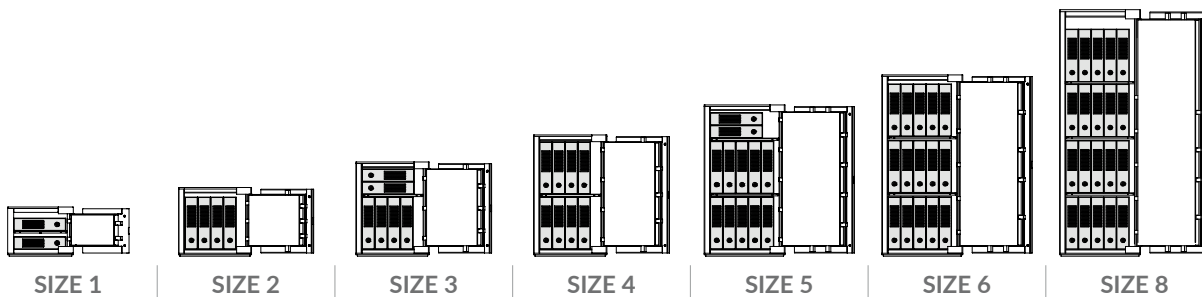

Barcode	Model	Class	Dimensions (mm)	Weight (Kg)	Depth (mm)	Height (mm)	Shelves
123.50...	SIZE 1	E	330 × 440 × 430	85	26	1	1
123.52...	SIZE 2	E	460 × 490 × 430	110	46	1	1
123.54...	SIZE 3	E	630 × 490 × 430	125	66	1	1
123.65...	SIZE 3 SX*	E	630 × 490 × 430	125	66	1	1
123.56...	SIZE 4	E	810 × 490 × 430	145	88	2	2
123.67...	SIZE 4 SX*	E	810 × 490 × 430	145	88	2	2
123.58...	SIZE 5	E	1010 × 540 × 480	200	147	2	2
123.60...	SIZE 6	E	1210 × 540 × 480	220	179	2	2
123.62...	SIZE 8	E	1650 × 540 × 480	266	248	3	3

ACCESSORI · ACCESSORIES · ACCESSOIRES · ZUBEHÖR · ACCESORIOS

123.50..._111	Ripiano supplementare · Additional Shelf Tablette supplémentaire · Zusätzlicher Fachboden Estante adicional	1
123.52..._111	Ripiano supplementare · Additional Shelf Tablette supplémentaire · Zusätzlicher Fachboden Estante adicional	2 - 3 - 4
123.58..._111	Ripiano supplementare · Additional Shelf Tablette supplémentaire · Zusätzlicher Fachboden Estante adicional	5 - 6 - 8

*SX: Apertura a sinistra · Left door opening · Ouverture à gauche · Türanschlag Links · Abertura izquierda