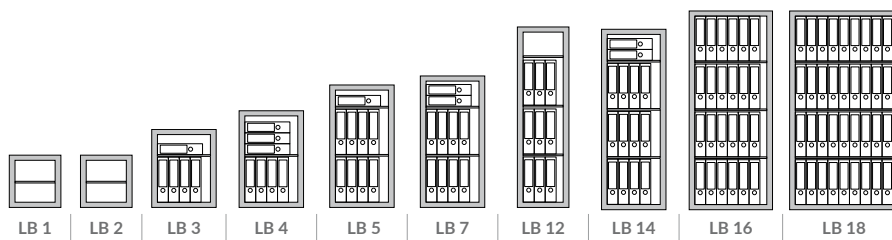

Model	Series	Lock	W x H x D	W x H x D	Weight	Shelves	Drawers
022201-60000	LB 1/C	C	405 x 400 x 270	325 x 311 x 155	Kg 49	L 16	1
022202-60000	LB 2/C	C	405 x 400 x 420	325 x 311 x 305	Kg 61	L 31	1
022203-60000	LB 3/C	C	605 x 500 x 420	525 x 411 x 305	Kg 93	L 66	2
022204-60000	LB 4/C	C	750 x 500 x 420	670 x 411 x 305	Kg 106	L 84	2
022205-60000	LB 5/C	C	950 x 500 x 420	870 x 411 x 305	Kg 125	L 109	2
022207-60000	LB 7/C	C	1020 x 500 x 420	940 x 411 x 305	Kg 133	L 118	2
022212-60000	LB 12/C	C	1400 x 400 x 420	1320 x 311 x 305	Kg 148	L 125	3
022214-60000	LB 14/C	C	1400 x 500 x 420	1320 x 411 x 305	Kg 168	L 162	3
022216-60000	LB 16/C	C	1550 x 650 x 420	1470 x 561 x 305	Kg 219	L 251	4
022218-60000	LB 18/C	C	1550 x 850 x 420	1470 x 761 x 305	Kg 303	L 341	4

VARIANTI SERRATURE · OPTIONAL LOCKS · VARIANTE DE SERRURES · SCHLOSSVARIANTEN · CERRADURAS OPCIONALES

D	J	L	N	P	PER · FOR · POUR
M52	PREMIER	PULSE	DIGI TECH	MINI TECH	FÜR · PARA
					Tutti i modelli All models Tous les modèles Alle Modelle Todos los modelos
C	E	K	M	O	3 - 4 - 5 - 7
M52	M52	PREMIER	PULSE	DIGITECH	12 - 14 - 16 - 18

ACCESSORI · ACCESSORIES · ACCESSOIRES · ZUBEHÖR · ACCESORIOS

900032-00000	Ripiano supplementare · Additional Shelf · Tablette supplémentaire · Zusätzlicher Fachboden · Estante adicional	3-4-5 7-12 14-18
900033-00000	Ripiano supplementare · Additional Shelf · Tablette supplémentaire · Zusätzlicher Fachboden · Estante adicional	16
900008-00000	Cassetto estraibile · Pull-out drawer · Tiroir · Tablar ausziehbar · Estante extratable	3->18
900003-00003	Tesoretto interno H=200 Inner box H=200 · Coffre intérieur H=200 · Innentresor H=200 · Cajones de seguridad A=200	3->18