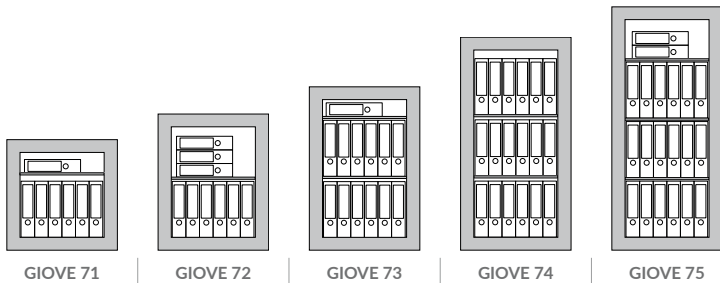

HS9071K	GIOVE 71/CC	CC	690 × 690 × 690	530 × 525 × 425	Kg 645	L 121	1	
HS9072K	GIOVE 72/CC	CC	850 × 690 × 690	690 × 525 × 425	Kg 757	L 154	1	
HS9073K	GIOVE 73/CC	CC	1020 × 690 × 690	860 × 525 × 425	Kg 875	L 218	2	
HS9074K	GIOVE 74/CC	CC	1330 × 690 × 690	1170 × 525 × 425	Kg 1094	L 295	3	
HS9075K	GIOVE 75/CC	CC	1520 × 690 × 690	1360 × 525 × 425	Kg 1250	L 342	3	

VARIANTI SERRATURE - OPTIONAL LOCKS - VARIANTE DE SERRURES - SCHLOSSVARIANTEN - CERRADURAS OPCIONALES

E	F	G	H	I	M	O	Q	R
←+0	←+0	←+0	←+0	←+0	←+0	←+0	←+0	←+0
M52	M252	M252 MICRO	M552	M552 MICRO	PULSE	DIGITECH	MINITECH	TECHMASTER