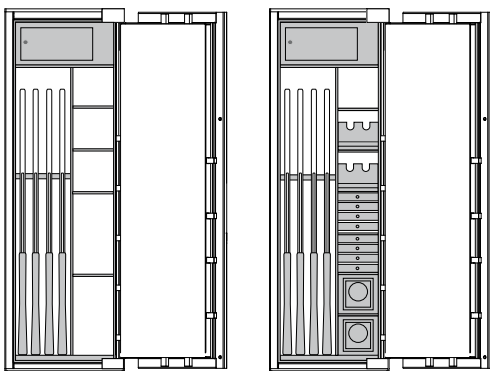

BRIXIA UNO GUN PREMIUM

MODULI INTERNI · INSERTS · MODULES INTERNES INNENMODUL · MÓDULOS INTERNOS

Massimo 7 moduli · Maximum 7 inserts · Maximum 7 modules · Maximal 7 Module · Máximo 7 módulos

	4 Cassetti 4 Drawers 4 Tiroirs 4 Schubladen 4 Cajones
	Macchine del tempo Watch Winders Remontoir à Montre Uhrenbeweger Vitrinas movimiento relojes
	Vano Vuoto Empty Box Vide Leeres Fach Espacio vacío
	Porta Pistole Gun Holder Soutien pour les pistolets Waffenhalter Soporte para pistolas

ALLESTIMENTO CASSETTI A SCELTA · INTERIOR FITTINGS OF YOUR CHOICE · TIROIRS AVEC INTÉRIEUR AU CHOIX · INNENAUSSTATTUNG · EQUIPAMIENTO INTERIOR A SU ELECCIÓN

	Liscio Plain Simple Leer Simple		2 Scomparti 2 Squares 2 Compart. 2 Fächer 2 Compart.		5 Scomparti 5 Squares 5 Compartiments 5 Fächer 5 Compartimentos
	2 Binari 2 Spaces 2 Compart. 2 Reihen 2 Compart.		3 Binari 3 Spaces 3 Compart. 3 Reihen 3 Compart.		Per anelli For rings Pour bagues Schlitze für ringe Ranuras para anillos

- BRIXIA UNO GUN PREMIUM E 1650 x 540 x 480 1300 x 250 x 310 Kg 280 4

RIVESTIMENTO INTERNO A SCELTA A PAG. 19 · INTERNAL COATING OF YOUR CHOICE AT PAGE 19 · TISSUS AU CHOIX PAGE 19 · STOFFE AUF ANFRAGE AUF SEITE 19 · TEJIDOS A SU ELECCIÓN EN LA PÁGINA 19