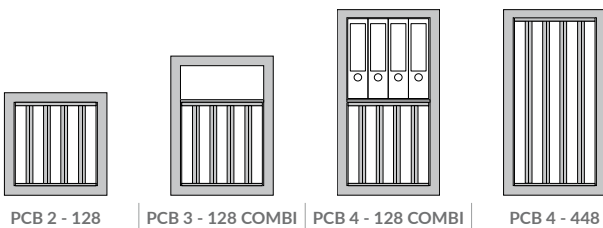

Barcode	Model	Lock	Dimensions (mm)	Weight (Kg)	Height (mm)	Depth (mm)
	PCB 2/C - 128	C	405 × 405 × 385	Kg 46	128	-
	PCB 3/C - 128 COMBI	C	550 × 405 × 385	Kg 52	128	1
	PCB 4/C - 128 COMBI	C	740 × 405 × 385	Kg 59	128	1
	PCB 4/C - 448	C	740 × 405 × 385	Kg 71	448	-

VARIANTI SERRATURE - OPTIONAL LOCKS - VARIANTE DE SERRURES - SCHLOSSVARIANTEN - CERRADURAS OPCIONALES

D	J	L	N	P
M52	PREMIER	PULSE	DIGI TECH	MINI TECH