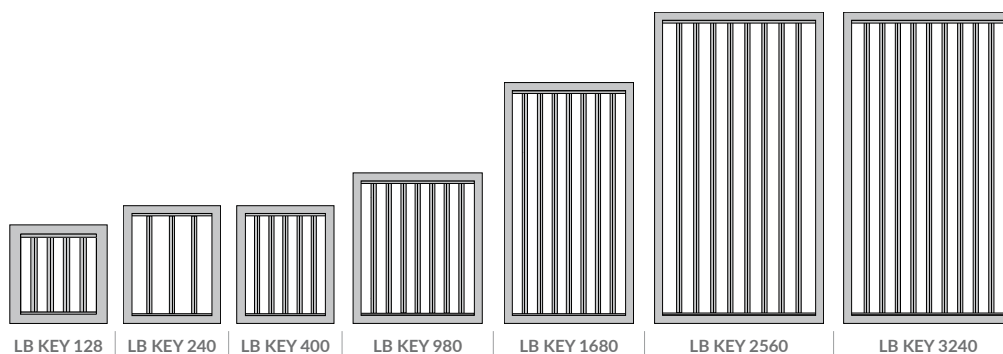

011422-60000	LB KEY 128/C	C	405 × 400 × 420	Kg 79	128
011423-60000	LB KEY 240/C	C	605 × 500 × 420	Kg 116	240
011424-60000	LB KEY 400/C	C	605 × 500 × 420	Kg 123	400
011431-60000	LB KEY 980/C	C	750 × 650 × 530	Kg 182	980
011432-60000	LB KEY 1680/C	C	1200 × 650 × 530	Kg 272	1680
011433-60000	LB KEY 2560/C	C	1550 × 850 × 530	Kg 396	2560
011435-60000	LB KEY 3240/C	C	1550 × 850 × 530	Kg 411	3240

VARIANTI SERRATURE - OPTIONAL LOCKS - VARIANTE DE SERRURAS - SCHLOSSVARIANTEN - CERRADURAS OPCIONALES

D	J	L	N	P
M52	PREMIER	PULSE	DIGI TECH	MINI TECH