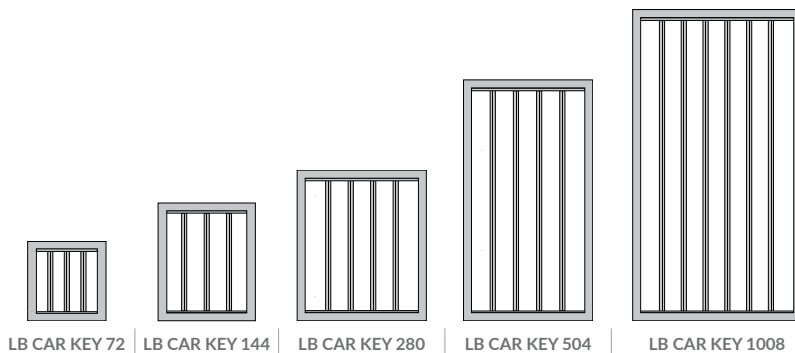

# LB CAR KEY

CASSEFORTI PORTACHIAVI PER AUTO  
 CAR KEY SAFES  
 COFFRES-FORTS POUR CLÉS DE VOITURE  
 AUTOSCHLÜSSELTREASURE  
 CAJAS PARA LLAVES DE COCHE

EN 1143-1

EN 1300

7024

- ▶ Espressamente concepiti per le società di parcheggio, di trasporto, taxi, noleggio e concessionari di automobili che devono custodire chiavi e telecomandi delle vetture in modo ordinato
- ▶ Pannelli completamente estraibili su guide telescopiche
- ▶ Predisposizione per l'ancoraggio a parete e/o a pavimento (materiale di fissaggio incluso)
- ▶ Sporgenza maniglia: 12 mm (72 - 144) e 42 mm (280 - 504 - 1008)

- ▶ Specially devised for companies of garages, taxis, car lodgings that must place car keys in well ordered way
- ▶ Fully extendable partition walls on telescopic rails
- ▶ Standard preparation for floor or wall anchoring, incl. certified anchoring material
- ▶ Handle juts out 12 mm (72 - 144) and 42 mm (280 - 504 - 1008)

- ▶ Spécialement conçu pour les entreprises de garages, taxis qui doivent placer les clés de voiture de manière bien ordonnée
- ▶ Parois intérieures entièrement extensibles sur rails télescopiques
- ▶ Préparé en standard pour fixation au sol et au mur (matériau de fixation inclus)
- ▶ Poignée saillante: 12 mm (72 - 144) et 42 mm (280 - 504 - 1008)

- ▶ Específicamente diseñado para empresas de aparcamiento, transporte, taxi, alquiler y concesionarios de automóviles que han de guardar las llaves de los coches de una manera ordenada
- ▶ Paneles totalmente extensibles sobre rieles telescópicos.
- ▶ Provista de serie con orificios en la base y en el fondo para su fijación al suelo y pared (material de fijación incluido)
- ▶ Saliente maneta: 12 mm (72 - 144) y 42 mm (280 - 504 - 1008)