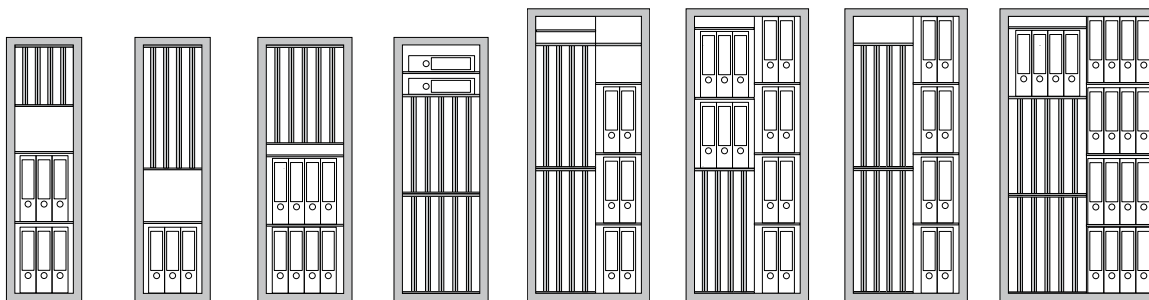

COMBI 1-128 | COMBI 1-448 | COMBI 2-400 | COMBI 2-800 | COMBI 3-360 | COMBI 3-448 | COMBI 3-896 | COMBI 4-800

Barcode	Model	Code	Dimensions (mm)	Weight (Kg)	Capacity	Depth (mm)
111441-60000	LB KEY COMBI 1-128/C	C	1400 × 400 × 420	Kg 166	128	2
111442-60000	LB KEY COMBI 1-448/C	C	1400 × 400 × 420	Kg 178	448	1
111444-60000	LB KEY COMBI 2-400/C	C	1400 × 500 × 420	Kg 198	400	2
111445-60000	LB KEY COMBI 2-800/C	C	1400 × 500 × 420	Kg 228	800	1
111448-60000	LB KEY COMBI 3-360/C	C	1550 × 650 × 420	Kg 258	360	1+4
111446-60000	LB KEY COMBI 3-448/C	C	1550 × 650 × 420	Kg 258	448	2+4
111447-60000	LB KEY COMBI 3-896/C	C	1550 × 650 × 420	Kg 288	896	4
111448-60000	LB KEY COMBI 4-800/C	C	1550 × 850 × 42	Kg 368	800	1+4

VARIANTI SERRATURE - OPTIONAL LOCKS - VARIANTE DE SERRURES - SCHLOSSVARIANTEN - CERRADURAS OPCIONALES

D	J	L	N	P
M52	PREMIER	PULSE	DIGI TECH	MINI TECH