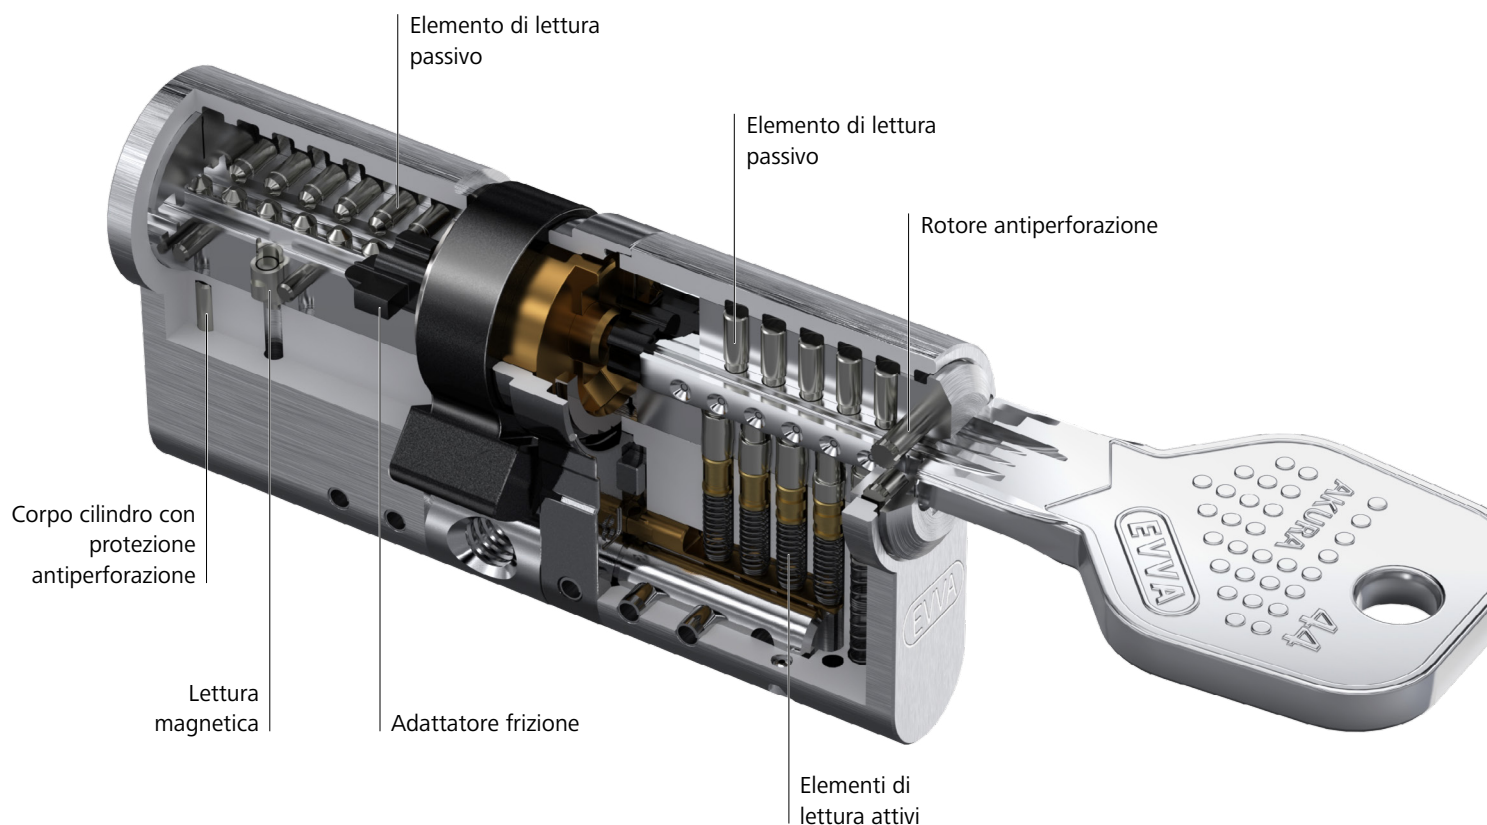

Protezione completa

Duplicazioni chiavi, riordino di cilindri ed estensioni dei piani di chiusura possono essere richiesti unicamente presso gli EVVA-Partner autorizzati esibendo un documento di legittimazione obbligatorio, ovvero la card di sicurezza EVVA.

Le funzioni di sicurezza

Il cilindro Akura 44 offre una protezione antiperforazione, antiestrazione, antipicking e antisondaggio, proteggendo in questo modo gli ingressi da tentativi di apertura illegali.

Le **certificazioni internazionali** permettono l'impiego in tutto il mondo.

* In preparazione