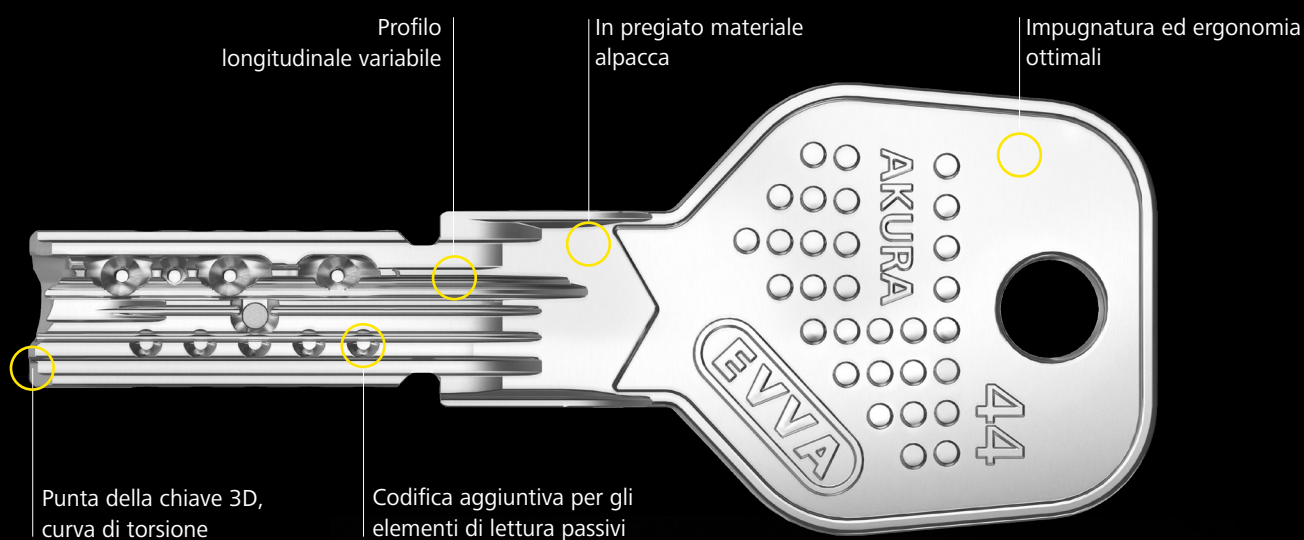

EVVA
access to security

Akura 44

A new dimension of flexibility

Akura 44. A new dimension of flexibility

Akura 44 è il sistema di chiavi reversibili flessibile, appositamente pensato e sviluppato per l'edilizia residenziale. Particolare attenzione è stata posta sul fatto che i molteplici requisiti di sicurezza di un progetto di edilizia residenziale debbano poter essere soddisfatti in modo flessibile e con un unico sistema di chiusura. È quindi possibile, ad esempio, variare il livello di sicurezza all'interno di un impianto tramite la protezione opzionale contro le copie non autorizzate.

Ecco i vantaggi di Akura 44 in un solo colpo d'occhio

- › Protezione opzionale contro le copie non autorizzate
 - › Vasta gamma di cilindri
 - › Struttura ottimale del sistema di chiusura
 - › Massima durata del brevetto, fino al 2037
-

Akura 44. Un sistema, tanti dettagli

La richiesta di autorizzazione per i cilindri Akura 44 viene eseguita su più livelli contemporaneamente, utilizzando una combinazione di un profilo longitudinale variabile, 6 elementi di lettura attivi e fino a 10 elementi passivi, che estendono così anche le capacità di elaborazione. In caso di necessità, una protezione magnetica opzionale contro copie non autorizzate protegge i punti di accesso sensibili e rende difficile la duplicazione delle chiavi e la manipolazione del cilindro.