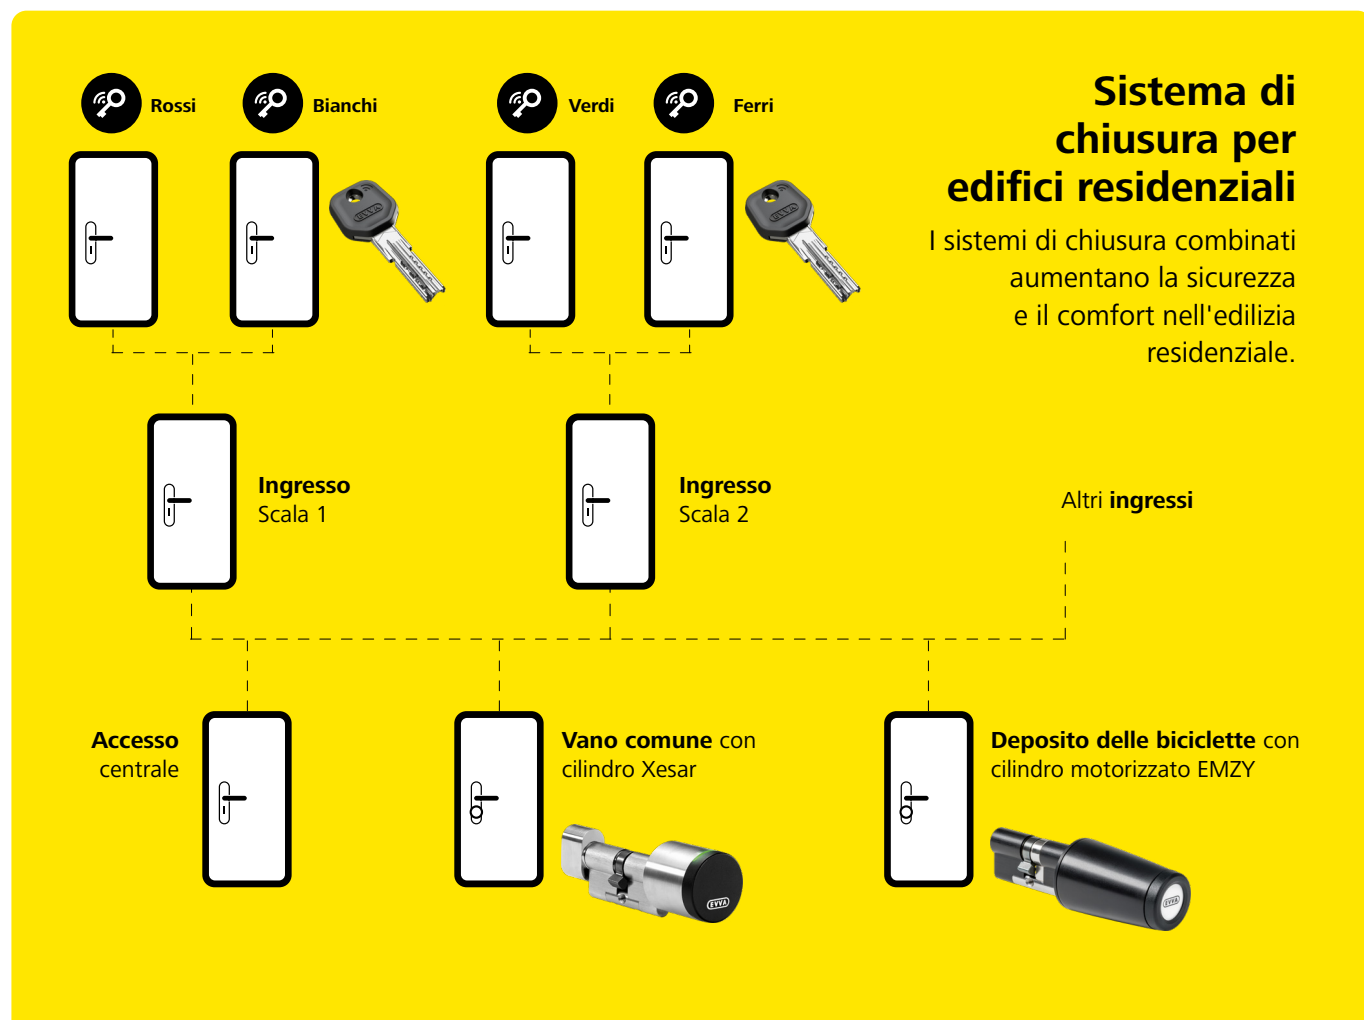

Smart living: il mezzo cilindro

I dispositivi ad azionamento elettrico, come gli oscuranti o le tapparelle per i locali al piano terra, vengono azionati con una semplice rotazione dell'interruttore a chiave.

Akura 44. In combinazione con l'elettronica

Akura 44 può essere perfettamente combinato con i sistemi elettronici EVVA presenti all'interno di un complesso residenziale. I sistemi elettronici rappresentano la soluzione ideale per tutti i punti dove la registrazione e una limitazione temporale degli accessi sono particolarmente importanti. Con un solo elemento di identificazione, la chiave Combi, è possibile aprire sia i componenti di accesso elettronici che quelli meccanici.

Cilindro Xesar per locali comuni

Chiave Combi per tutti i locali

Cilindro motorizzato EMZY per i depositi delle biciclette

Akura 44. Opzione per una maggiore sicurezza

Non sarebbe estremamente pratico e conveniente poter variare il livello di sicurezza all'interno di un impianto? Non tutte le porte infatti hanno bisogno della massima sicurezza. La piastrina magnetica opzionale sull'elemento di identificazione Akura 44 infatti protegge contro la stampa 3D e il cilindro è a prova di effrazione.

Con piastrina magnetica
Protetto al 100% contro la stampa 3D

Akura 44 con e senza tecnologia magnetica

Per le porte esterne maggiormente esposte al rischio di effrazione, è consigliata la scelta di una sicurezza magnetica. La maggior parte delle porte interne invece non richiede elevati requisiti di protezione. In questi casi Akura 44 è disponibile senza piastrina e senza lettura magnetica.