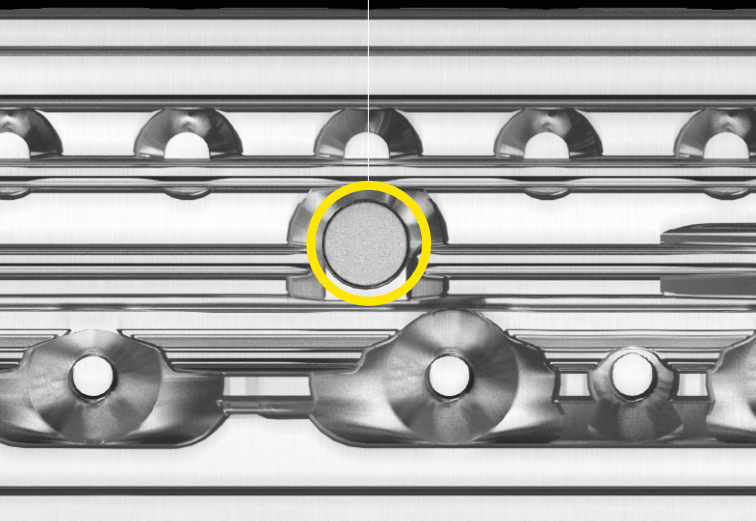

Per tutti coloro per i quali la sicurezza non è mai abbastanza, Akura 44 può essere provvisto anche di protezione opzionale contro la duplicazione non autorizzata. Una piastrina magnetica posizionata sull'elemento di identificazione rende impossibile la duplicazione con le stampanti 3D.

Protezione totale contro la duplicazione con stampanti 3D grazie alla piastrina magnetica

Opzione per una maggiore sicurezza

"Funzione di chiusura su entrambi i lati" o cilindro a pomolo

Questa funzione opzionale consente di aprire o chiudere dall'esterno, anche se una chiave è accidentalmente inserita all'interno. Questa sicurezza è offerta anche dal cilindro a pomolo.