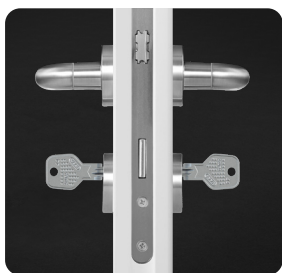

Per tutti coloro per i quali la sicurezza non è mai abbastanza, Akura 44 può essere provvisto anche di protezione opzionale contro la duplicazione non autorizzata. Una piastrina magnetica posizionata sull'elemento di identificazione rende impossibile la duplicazione con le stampanti 3D.

Protezione totale contro la duplicazione con stampanti 3D grazie alla piastrina magnetica

Opzione per una maggiore sicurezza

"Funzione di chiusura su entrambi i lati" o cilindro a pomolo

Questa funzione opzionale consente di aprire o chiudere dall'esterno, anche se una chiave è accidentalmente inserita all'interno. Questa sicurezza è offerta anche dal cilindro a pomolo.