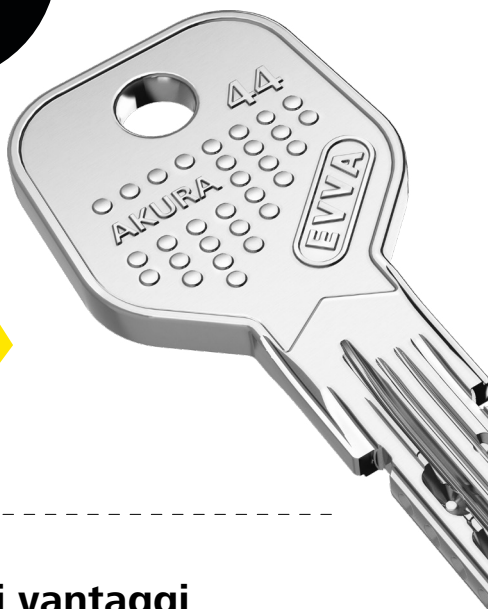

A new dimension of flexibility

Con Akura 44 potete contare su una sicurezza flessibile per la vostra casa. Potete scegliere tra la protezione opzionale contro le duplicazioni non autorizzate con stampanti 3D e una ampia gamma di cilindri da installare nelle più svariate situazioni porte: dal giardino, all'ingresso, fino alle cassette postali condominiali.

Un'unica
chiave
per tutte
le porte

Ecco i vostri vantaggi

1. › Protezione opzionale contro la duplicazione non autorizzata
   - › Vasta gamma di cilindri
   - › Tutelato da brevetto fino al 2037
2. ---