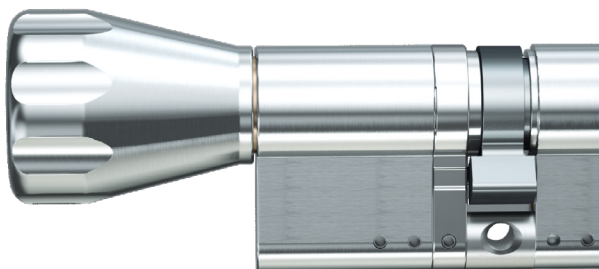

Per tutti coloro per i quali la sicurezza non è mai abbastanza, Akura 44 può essere provvisto anche di protezione opzionale contro la duplicazione non autorizzata. Una piastrina magnetica posizionata sull'elemento di identificazione rende impossibile la duplicazione con le stampanti 3D.

Protezione totale contro la duplicazione con stampanti 3D grazie alla piastrina magnetica

Opzione per una maggiore sicurezza

"Funzione di chiusura su entrambi i lati" o cilindro a pomolo

Questa funzione opzionale consente di aprire o chiudere dall'esterno, anche se una chiave è accidentalmente inserita all'interno. Questa sicurezza è offerta anche dal cilindro a pomolo.