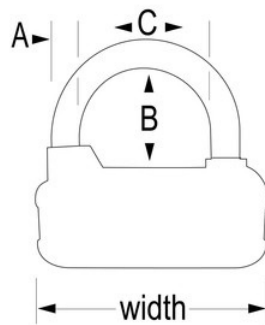

## Panoramica e caratteristiche

### Caratteristiche prodotto

- Corpo in metallo largo 64 mm per una maggiore durabilità
- Archetto in acciaio temprato per una maggiore resistenza al taglio
- La combinazione personalizzabile a 4 cifre consente migliaia di combinazioni
- Ghiera soft touch con 2 punti di presa antiscivolo
- Garanzia limitata a vita

### Dettagli prodotto

Il lucchetto Master Lock N° 1534EURD con combinazione personalizzabile è caratterizzato da un corpo in metallo largo 64 mm per una maggiore robustezza e durabilità. L'archetto, con un diametro di 6 mm e una lunghezza di 25 mm, è realizzato in acciaio temprato per una maggiore resistenza al taglio. La combinazione a 4 ghiera soft touch con 2 punti di presa antiscivolo offre la massima praticità di utilizzo senza chiave. Le ghiera intercambiabili e rimovibili offrono oltre 25 milioni di combinazioni personalizzate. In quanto marchio di fiducia, Master Lock offre la garanzia limitata a vita.

Numero prodotto	1534EURD
Larghezza corpo	64 mm
Dimensioni archetto	A: 7 mm B: 25 mm C: 32 mm
Colore	Assortiti
Descrizione	Senza chiave
Q.tà pacco da scaffale	4
Q.tà cartone master	24

**Master Lock Europe S.A.S.**